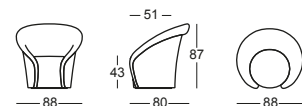

Fauteuil
Fauteuil
Armchair

Hocker
Pouf
Stool