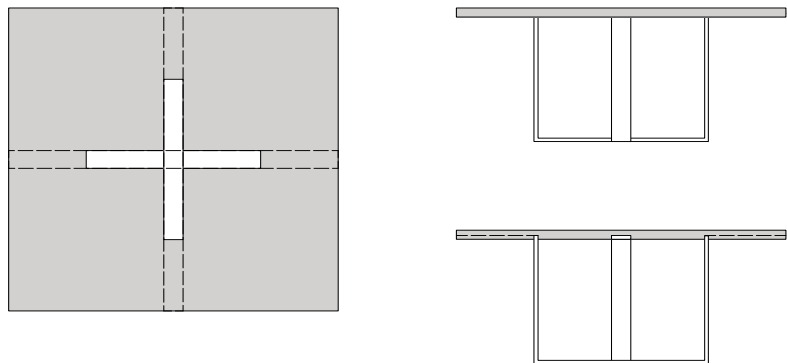

DINING TABLE SQUARE

Dimensions	L 170 cm / W 170 cm / H 75 cm
------------	-------------------------------

Material tabletop	Wood veneer
-------------------	-------------

Base	Metal
------	-------

FINISHES SQUARE